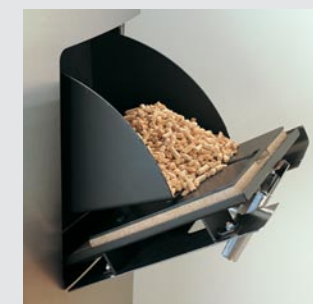

Påfyllningslucka

ARITERM SWEDEN AB

Flottiljvägen 15, 392 41 Kalmar
Box 993 (Mötterudsvägen 5), 671 29 Arvika
Tel 0771-44 28 50, www.ariterm.se