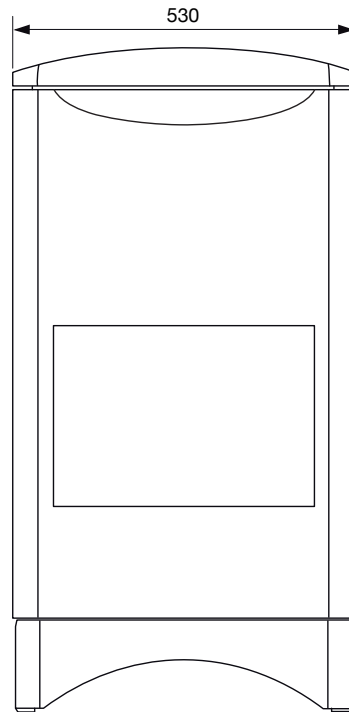

Observera att färgerna kan upplevas annorlunda i verkligheten än i tryck. För att se prover på respektive färg, var vänlig kontakta någon av våra kaminätersförsäljare.

Tekniska data		
Effekt (min-max)	kW	3,5-6
Pelletsförråd	liter	38
Brinntid	tim	18-40
Verkningsgrad	%	ca 87
Strömförsörjning		230V, jordat
Rökrör diameter	mm	76
Vikt	kg	100-125
Ljudnivå	dB	< 45

Extrautrustning:

- Askcyklon till dammsugare
- Golvskydd i glas
- Vattenmantling
- Nödströmspaket