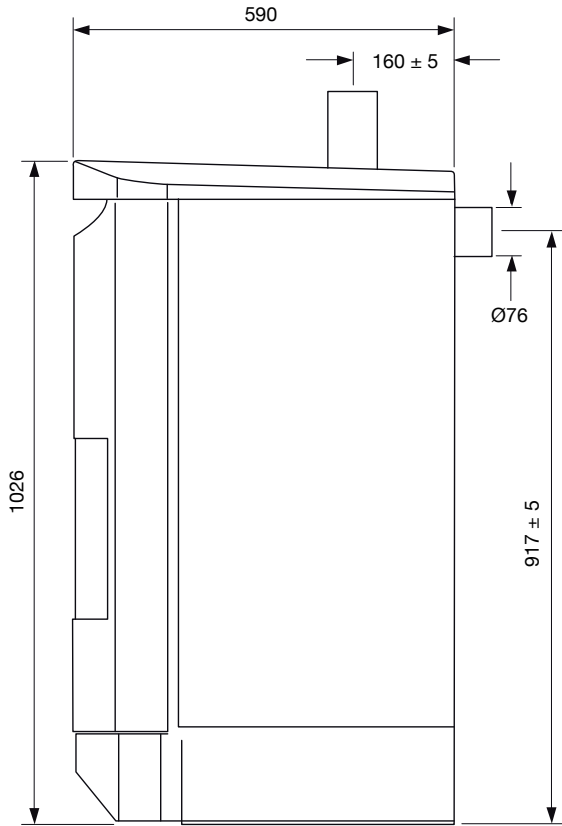

Observera att färgerna kan upplevas annorlunda i verkligheten än i tryck. För att se prover på respektive färg, var vänlig kontakta någon av våra kaminätersförsäljare.

Tekniska data		
Effekt (min-max)	kW	3,5-6
Pelletsförråd	liter	38
Brinntid	tim	18-40
Verkningsgrad	%	ca 87
Strömförsörjning		230V, jordat
Rökrör diameter	mm	76
Vikt	kg	100-125
Ljudnivå	dB	< 45

Extrautrustning:

- Askcyklon till dammsugare
- Golvskydd i glas
- Vattenmantling
- Nödströmspaket