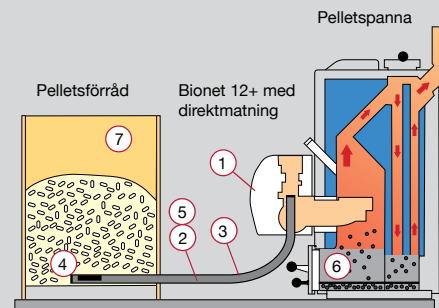

ARITERM PELLETSSYSTEM

ARITERM

Varmt och skönt.

PELLETSPANNA BIONET 12+ • 12/20+

Ariterm Bionet 12+ med BeQuem pelletsbrännare.

Ariterm Bionet utan pelletsbrännare.

1. Pelletsbrännare
2. Fallslang till brännare
3. Flexskruvsats utmatningsdel
4. Motor
5. Flexrör
6. Flexrörbøj 45°
7. Förrådsrör med intag
8. Inv flexspiral för 8 mm pellets
9. Flexskruvsats intagsdel (Obs! max 3 st intagsöppningar)
10. Bulkpåfyllningsrör
11. Avluftningsrör Ø 200 mm
12. Asklåda

1. Pelletsbrännare
2. Flexrör 54 mm (Obs! max totalt 3 m inkl. 1 bøj)
3. Flexrörbøj 54 mm, 45° alt. 90°
4. Flexskruvsats intagsdel
5. Inv flexspiral för 8 mm pellets
6. Asklåda
7. Pelletsförråd t.ex. Vänerply 300 liter