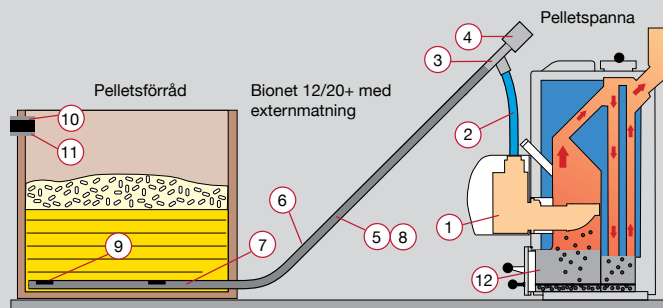

ARITERM PELLETSSYSTEM

ARITERM

Varmt och skönt.

PELLETSPANNA BIONET 12+ • 12/20+

Ariterm Bionet 12+ med BeQuem pelletsbrännare.

Ariterm Bionet utan pelletsbrännare.

1. Pelletsbrännare
2. Fallslang till brännare
3. Flexskruvsats utmatningsdel
4. Motor
5. Flexrör
6. Flexrörbøj 45°
7. Förrådsrör med intag
8. Inv flexspiral för 8 mm pellets
9. Flexskruvsats intagsdel (Obs! max 3 st intagsöppningar)
10. Bulkpåfyllningsrör
11. Avluftningsrör Ø 200 mm
12. Asklåda

1. Pelletsbrännare
2. Flexrör 54 mm (Obs! max totalt 3 m inkl. 1 bøj)
3. Flexrörbøj 54 mm, 45° alt. 90°
4. Flexskruvsats intagsdel
5. Inv flexspiral för 8 mm pellets
6. Asklåda
7. Pelletsförråd t.ex. Vänerply 300 liter