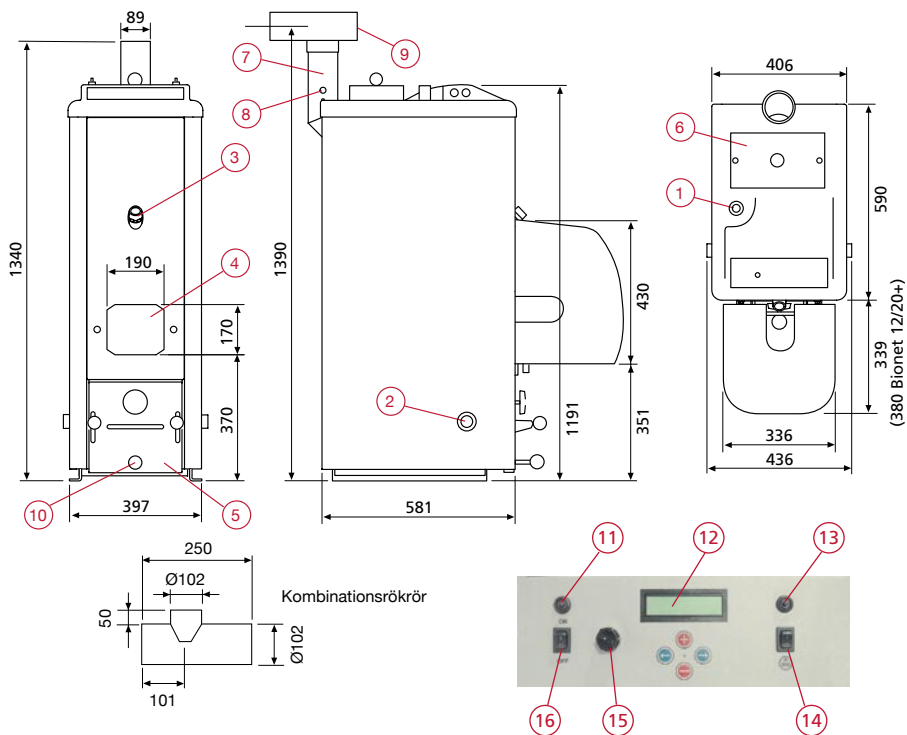

ARITERM SWEDEN AB

Flottiljvägen 15, 392 41 Kalmar

Box 993 (Mötterudsvägen 5), 671 29 Arvika

Tel 0771-44 28 50, www.ariterm.se

PELLETSPANNA BIONET 12+ • 12/20+

- 1 Shuntuttag / tillopp till värmekrets / expansionskärl DN 25
- 2 Retur från värmekrets / avtappning 2 st DN 25
- 3 Synglas
- 4 Brännaruttag
- 5 Asklåda
- 6 Sotlucka
- 7 Rökrörsanslutning
- 8 Uttag för rökgasanalys/rökgastemp
- 9 Kombinationsrör
- 10 Askkomprimering